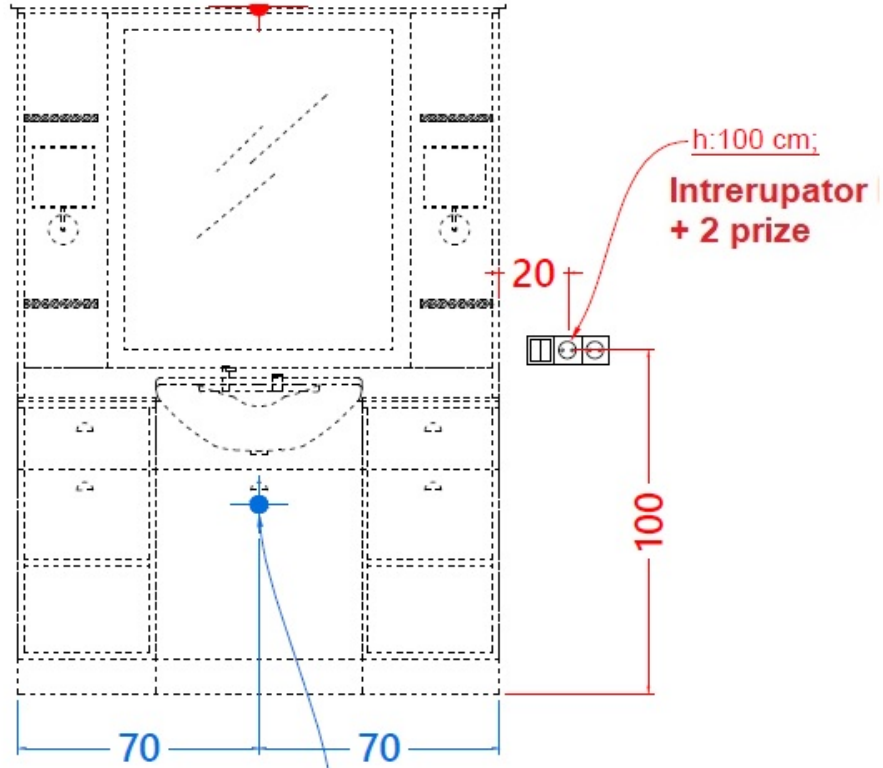

GLOBAL COSMETICS DISTRIBUTION

APA RECE
APA CALDA
EVACUARE

ÖLÇÜLER: cm (santimetre'dir)

ÜRÜN ADI: TESİSAT ERKEK - EFES

TARİH

ÇİZEN: